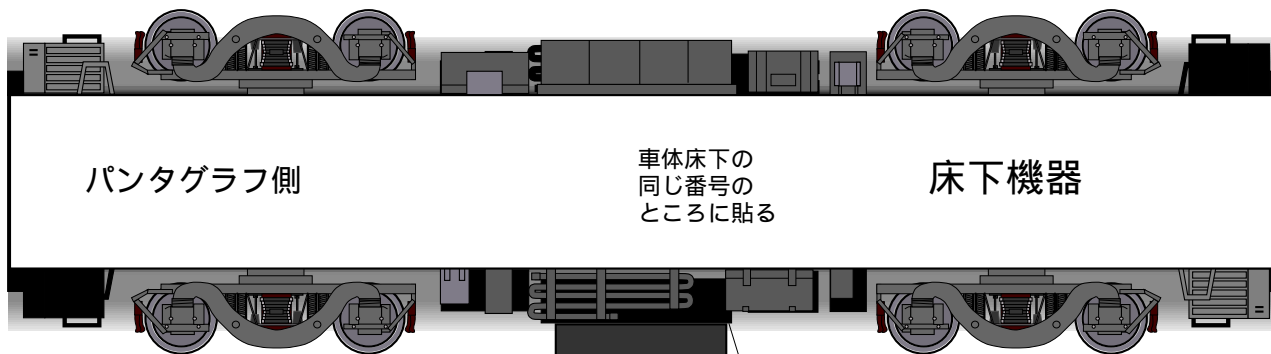

ペーパークラフト 名鉄谷汲線 モ750形 755号

制作 江藤 貴史

個人で楽しむ以外の目的での無断転載・複写を禁じます。