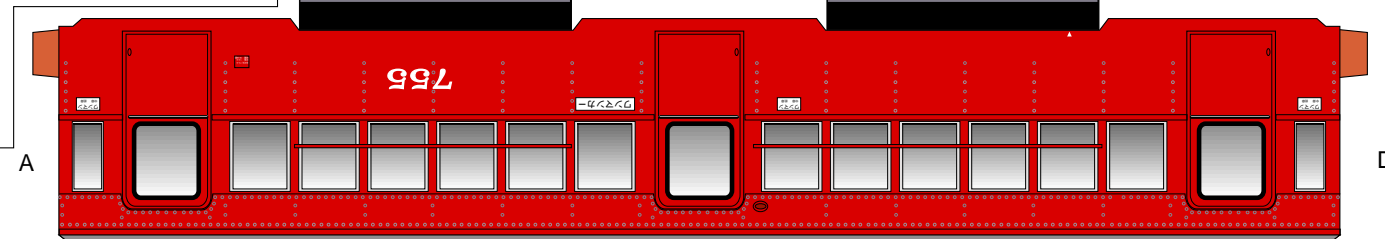

ペーパークラフト 名鉄谷汲線 モ750形 755号

制作 江藤 貴史

個人で楽しむ以外の目的での無断転載・複写を禁じます。