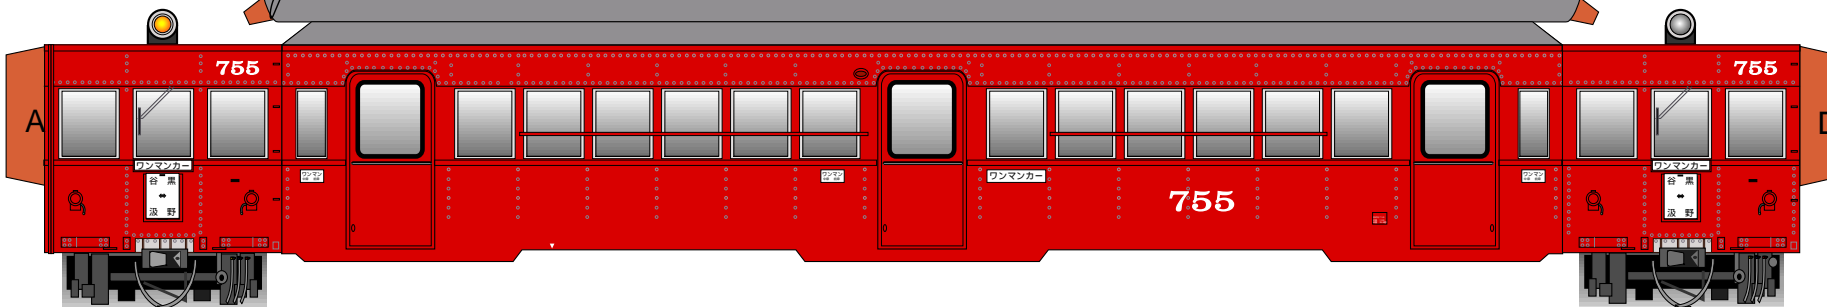

ペーパークラフト 名鉄谷汲線 モ750形 755号

制作 江藤 貴史

個人で楽しむ以外の目的での無断転載・複写を禁じます。