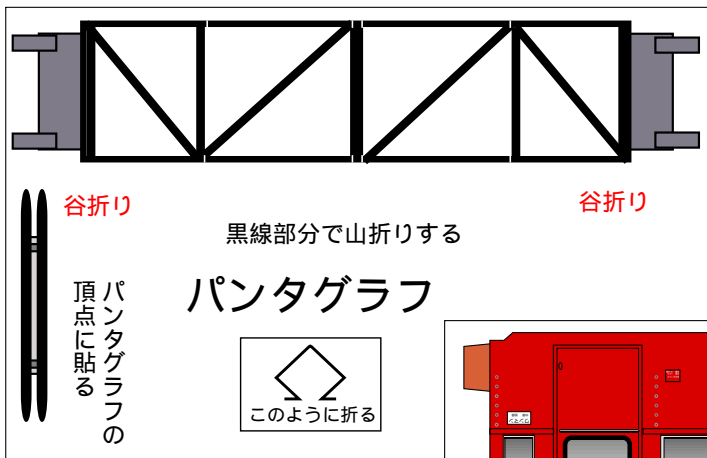

ペーパークラフト 名鉄谷汲線 モ750形 755号

制作 江藤 貴史

個人で楽しむ以外の目的での無断転載・複写を禁じます。