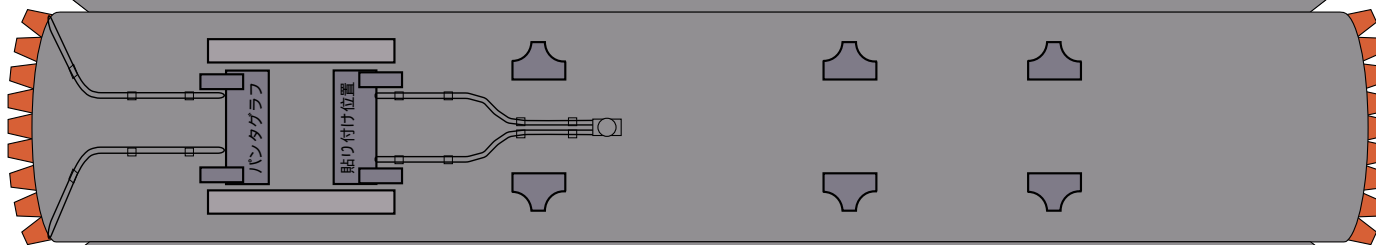

ペーパークラフト 名鉄谷汲線 モ750形 755号

制作 江藤 貴史

個人で楽しむ以外の目的での無断転載・複写を禁じます。